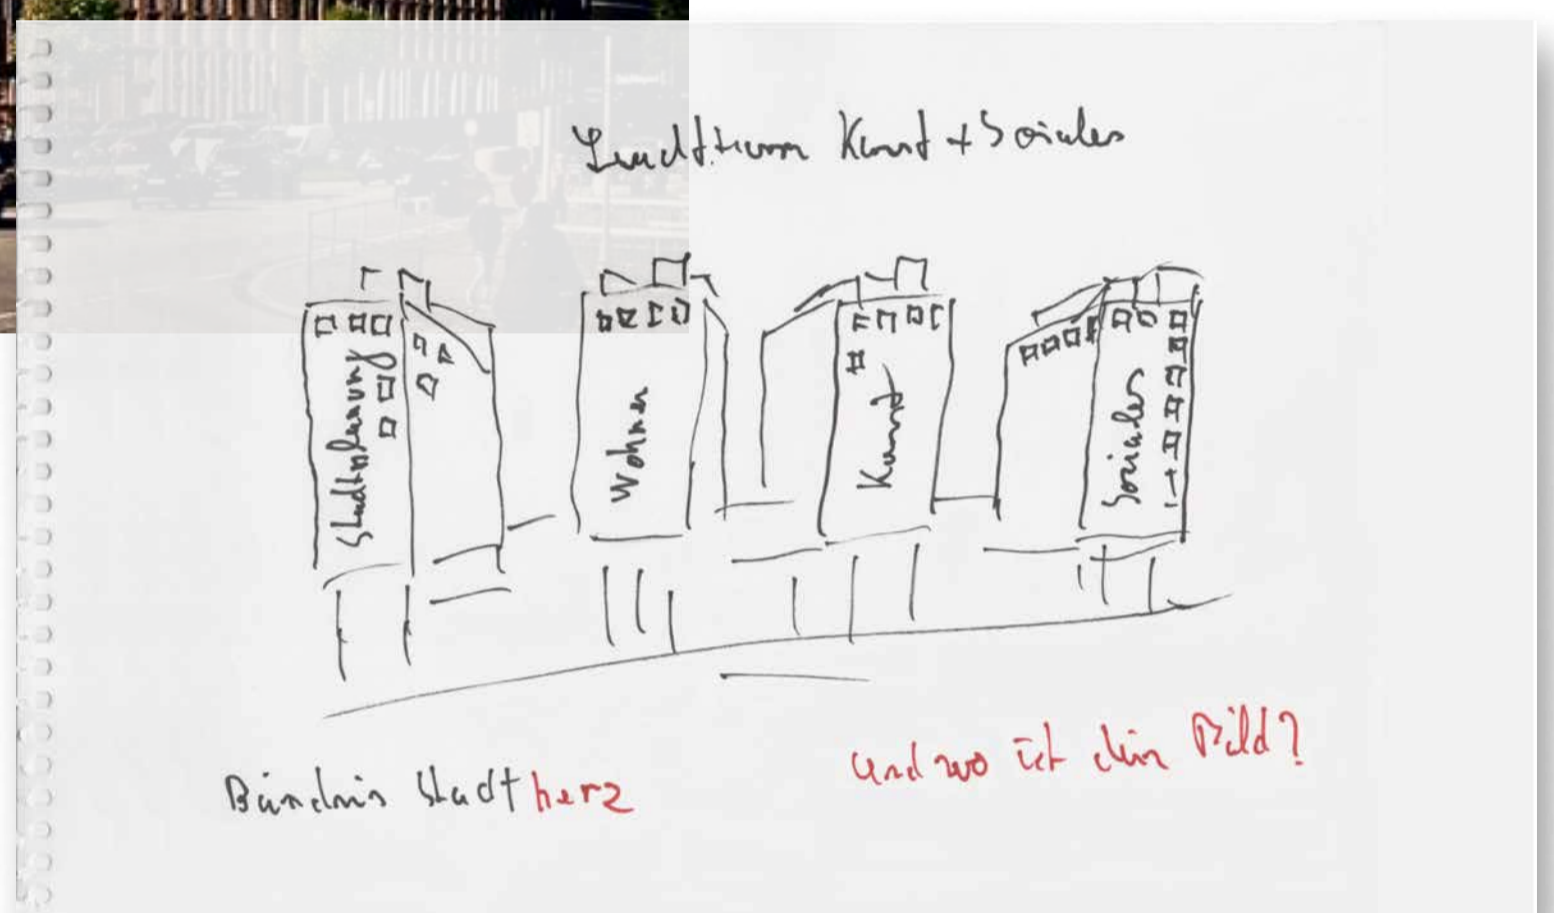

Protest hat viele Formen

Aufruf an die Hamburger Künstler*innenschaft:
Der City-Hof als Leuchtturm für Kunst und Soziales

„Backsteinwurst“ Entwurf: Büro KPW Papay Warncke & Partner
Foto: www.bloomimages.de

Liebe Hamburger Künstler*innen,

mit diesem Aufruf bitten wir euch um euren künstlerischen Beitrag entgegen der geplanten „Backsteinwurst“, die den City-Hof gegenüber der Kunstmeile ersetzen soll. Der denkmalgeschützte City-Hof hat ein großes Potenzial für ein Sozio-Kulturelles-Zentrum, mittendrin im emanzipatorischen Spannungsfeld zwischen Kunstmeile und dem sozialen Miteinander rund um den Hauptbahnhof.

Es geht um eine Geste der Solidarität, mit der die Aufmerksamkeit auf die Möglichkeiten dieses Gebäudes gelenkt werden soll. Wir wollen neue Sichtweisen auf den Ort sowie Kritik am Ausverkauf der kommunalen Immobilien, die den Bürger*innen gehören.